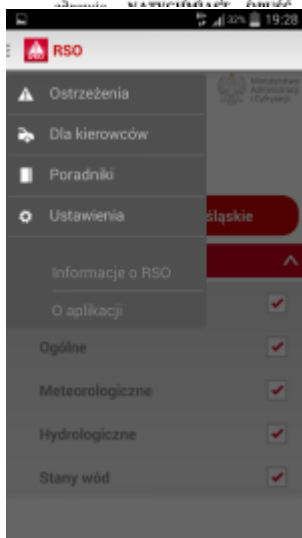

[Drukuj](#)

[Generuj PDF](#)

[Powiadom znajomego](#)

[Wstecz](#)