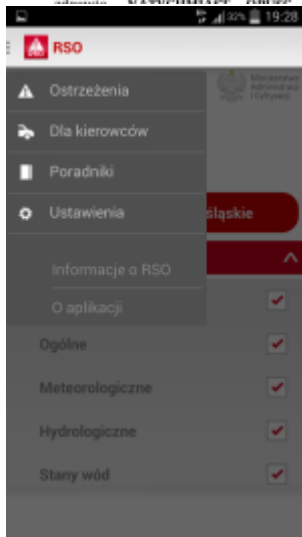

[Drukuj](#)

[Generuj PDF](#)

[Powiadom znajomego](#)

[Wstecz](#)