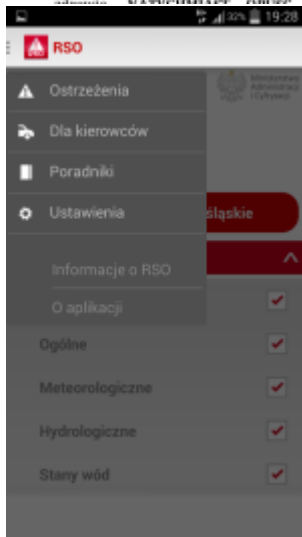

[Drukuj](#)
[Generuj PDF](#)
[Powiadom](#)
[Powrót](#)